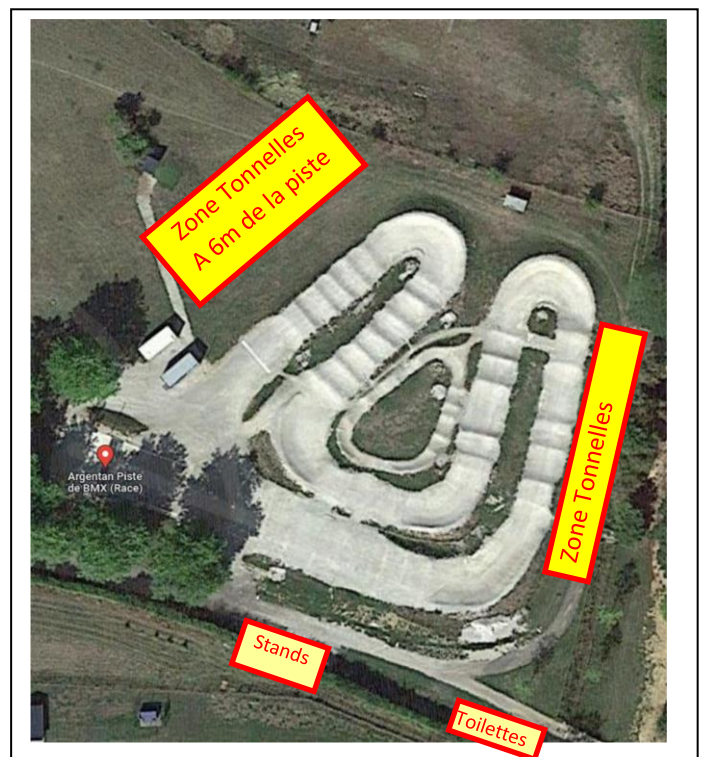

Parking **P2** : Autorisé le long de la Route de Sévigny **61200 ARGENTAN**

Parking **P3** : Rue des Flandres **61200 ARGENTAN** (Max 300m de la piste)

Parking **CAMPING CARS** : Accès par la Route de Sévigny en descendant à droite de la piste.

Interdiction de passer par la rue des Vallées

Deux autres parkings, ont un accès direct par la passerelle piéton qui arrive sur le terrain

TONNELLES ET TOILETTES

TARIFS

RESTAURATION

BARQUETTE FRITE	2,00 €
BARQUETTE FRITE MERGUEZ OU SAUCISSE	3,50 €
SANDWICH MERGUEZ OU SAUCISSE	3,50 €
SANDWICH JAMBON/BEURRE	2,50 €