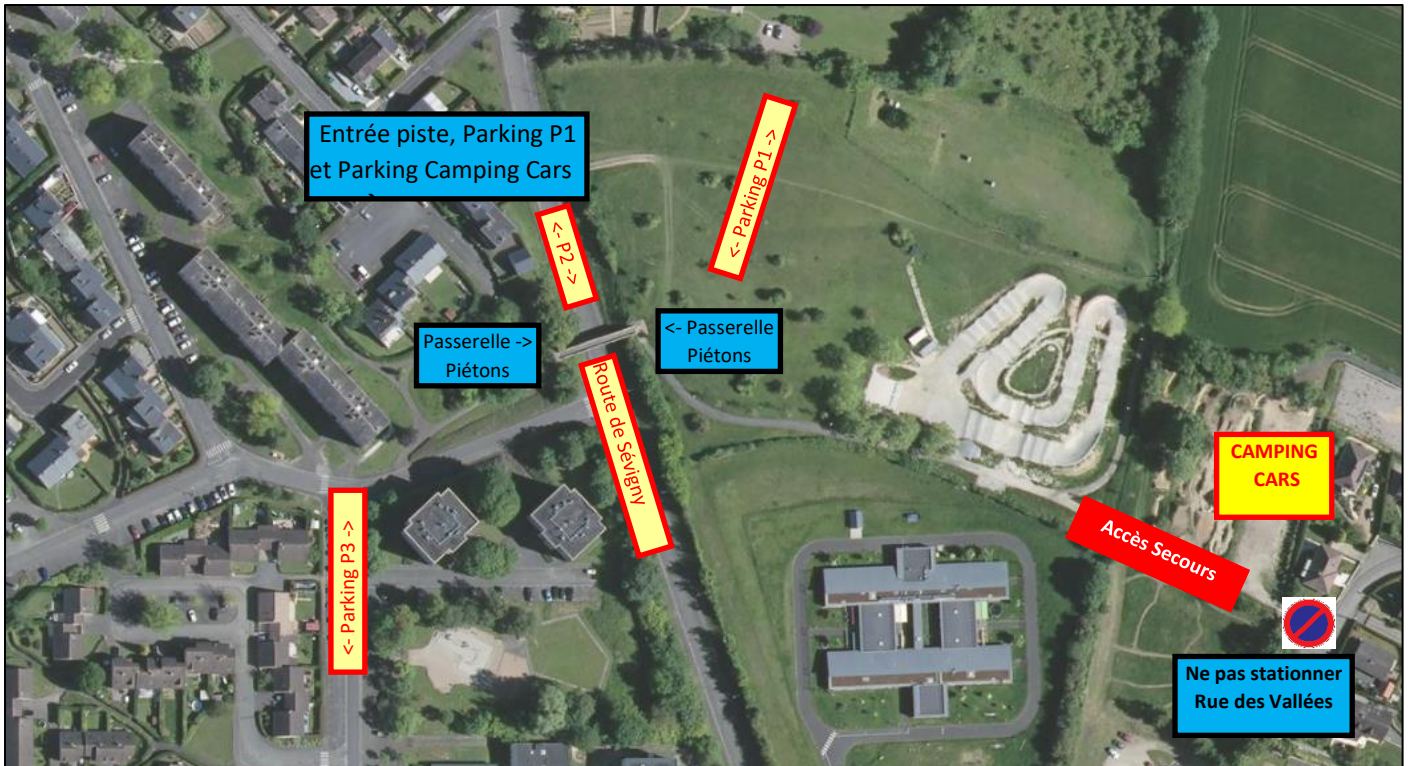

Pause

12H30 à 12H55 **Essais U17 et +** Cadet(e) et  Noire

12H55 APPEL EN PRE-GRILLE

13H00 DEBUT DES COURSES

Les horaires peuvent être modifiés, soyez attentifs

PARKINGS

Parking **P1** : situé sur le terrain au-dessus de la piste. Entrée **Route de Sévigny, 61200 ARGENTAN**

Parking **P2** : Autorisé le long de la Route de Sévigny **61200 ARGENTAN**

Parking **P3** : Rue des Flandres **61200 ARGENTAN** (Max 300m de la piste)

Parking **CAMPING CARS** : Accès par la Route de Sévigny en descendant à droite de la piste.

Interdiction de passer par la rue des Vallées

Deux autres parkings, ont un accès direct par la passerelle piéton qui arrive sur le terrain

TONNELLES ET TOILETTES

TARIFS

RESTAURATION

BARQUETTE FRITE	2,00 €
BARQUETTE FRITE MERGUEZ OU SAUCISSE	3,50 €
SANDWICH MERGUEZ OU SAUCISSE	3,50 €
SANDWICH JAMBON/BEURRE	2,50 €